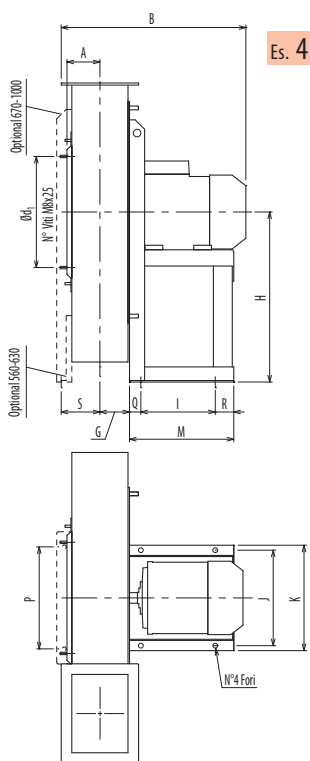

Mod. **PDD**

$Q = 1400 \div 25000 \text{ m}^3/\text{h}$

$Q = 0.4 \div 7 \text{ m}^3/\text{s}$

$p_t = 140 \div 350 \text{ mmH}_2\text{O}$

$p_t = 1400 \div 3500 \text{ Pa}$

Ulteriori informazioni e quote:  
 ■ Ulérieures informations et cotes:  
 ■ Further information and sizes:  
 ■ Weitere Infos und Größen:  
 ■ Más informaciones y medidas: