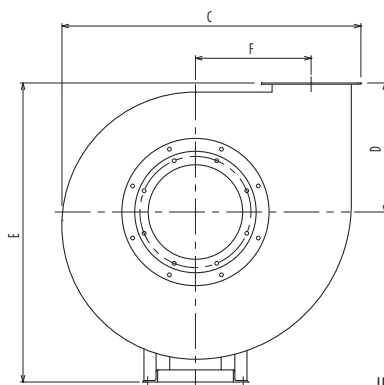

Mod. **PDD**

$Q = 1400 \div 25000 \text{ m}^3/\text{h}$

$Q = 0.4 \div 7 \text{ m}^3/\text{s}$

$p_t = 140 \div 350 \text{ mmH}_2\text{O}$

$p_t = 1400 \div 3500 \text{ Pa}$

Ulteriori informazioni e quote:  
 ■ Ulérieures informations et cotes:  
 ■ Further information and sizes:  
 ■ Weitere Infos und Größen:  
 ■ Más informaciones y medidas: