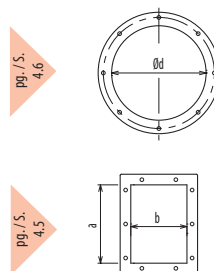

Mod. **PDD**

$Q = 1400 \div 25000 \text{ m}^3/\text{h}$

$Q = 0.4 \div 7 \text{ m}^3/\text{s}$

$p_t = 140 \div 350 \text{ mmH}_2\text{O}$

$p_t = 1400 \div 3500 \text{ Pa}$

Ulteriori informazioni e quote:  
 ■ Ulérieures informations et cotes:  
 ■ Further information and sizes:  
 ■ Weitere Infos und Größen:  
 ■ Más informaciones y medidas: