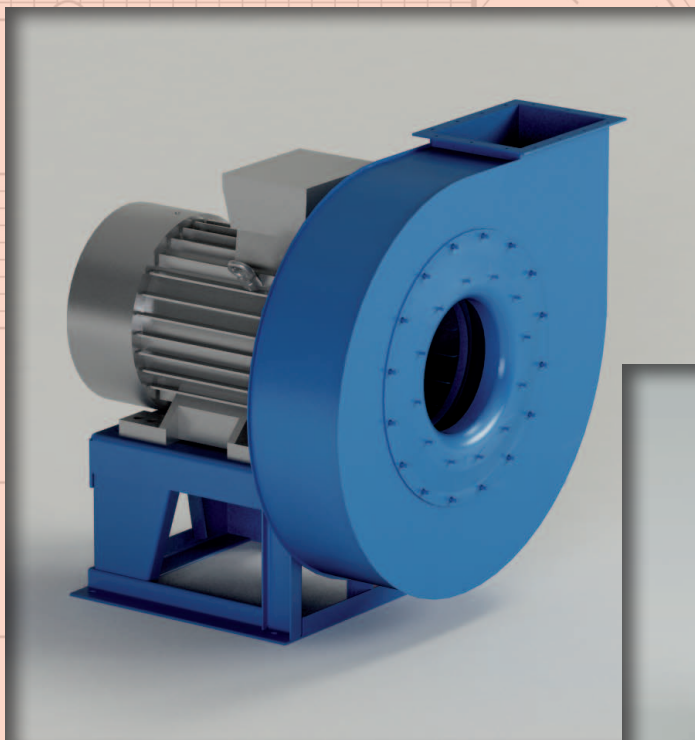

Mod. **PDD**

$Q = 1400 \div 25000 \text{ m}^3/\text{h}$

$Q = 0.4 \div 7 \text{ m}^3/\text{s}$

$p_t = 140 \div 350 \text{ mmH}_2\text{O}$

$p_t = 1400 \div 3500 \text{ Pa}$

Ulteriori informazioni e quote:  
 ■ Ulérieures informations et cotes:  
 ■ Further information and sizes:  
 ■ Weitere Infos und Größen:  
 ■ Más informaciones y medidas:

**PDD**

Il ventilatore è orientabile • Peso in tabella comprensivo di motore

- Le ventilateur est orientable
  - The fan is revolvable
  - Der Ventilator ist drehbar
  - El ventilador es orientable
- Le poids dans le tableau inclut le moteur      The weight indicated in the table includes motor      Gewichtsangabe in Tabelle inkl. Motor      El peso en la tabla incluye el motor