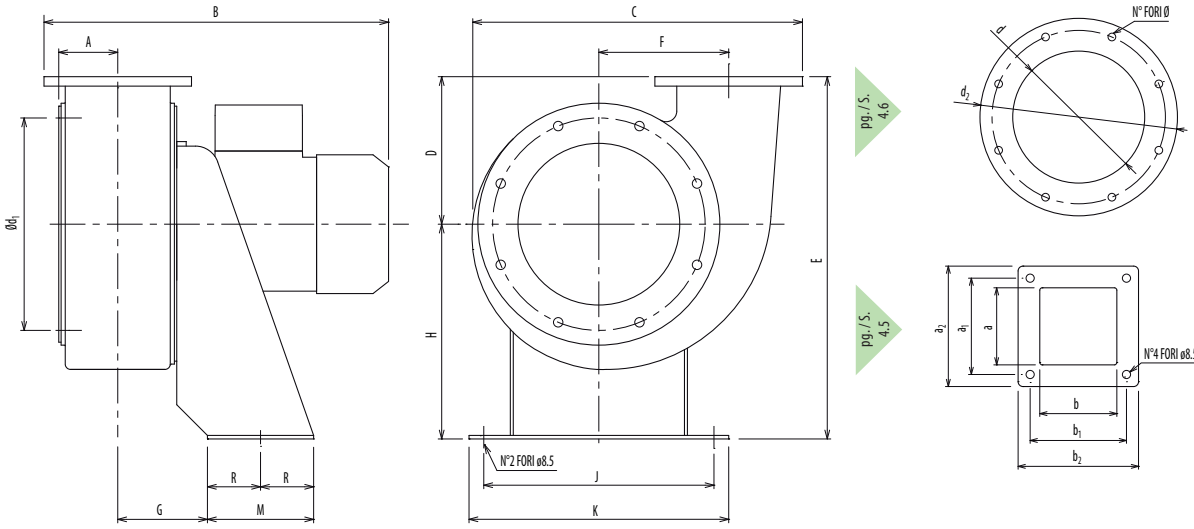

Mod.  
**PCB**

$$Q = 90 \div 600 \text{ m}^3/\text{h}$$

$$Q = 0.025 \div 0.17 \text{ m}^3/\text{s}$$

$$p_t = 7 \div 60 \text{ mmH}_2\text{O}$$

$$p_t = 70 \div 600 \text{ Pa}$$

Ulteriori informazioni e quote:  
 ■ Ulérieures informations et cotes:  
 ■ Further information and sizes:  
 ■ Weitere Infos und Größen:  
 ■ Más informaciones y medidas:

TIPO - Type		PESO Weight Kg	PD <sup>2</sup> Kg x m <sup>2</sup>	A	B	C	D	E	F	G	H	J	K	M	R	a	a <sub>1</sub>	a <sub>2</sub>	b	b <sub>1</sub>	b <sub>2</sub>	d	d <sub>1</sub>	d <sub>2</sub>	Ø	N
VENTILATORE Fan	MOTORE Motor			42	206	87	216	65	70	129	130	160	70	35	68	88	108	68	88	108	102	133	150	8	4	
PCB11	56 M2	6	0.01	42	206	87	216	65	70	129	130	160	70	35	68	88	108	68	88	108	102	133	150	8	4	
	56 M4	6	0.01																							
PCB16	63 M2	9	0.02	50	280	125	307	110	76	182	195	220	90	45	80	100	125	80	100	125	150	180	200	8	8	
	63 M4	9	0.02																							

**CARATTERISTICHE IN MANDATA**

■ CARACTERISTIQUES EN SOUFFLAGE ■ DELIVERY CHARACTERISTICS ■ LEISTUNGSMERKMALE ■ CARACTERISTICAS EN EMPUJE

TIPO - Type		P inst. Install. P [kW]	n	Tolleranza sulla portata ±5% • Tolérance sur le débit ±5% • Load tolerance ±5% • Durchsatztoleranz ±5% • Tolerancia respecto caudal ±5%																					
VENTILATORE Fan	MOTORE Motor			Q [m <sup>3</sup> /h]																					
				pt [mmH <sub>2</sub> O]																					
				90	100	150	200	250	300	350	400	500	600												
PCB11/4	56	0,09	1350	7	7	6																			
PCB11/2	56	0,09	2800				24	24	22	21															
PCB16/4	63	0,12	1350					17	17	16	14														
PCB16/2	63	0,18	2820								63	64	64	60											