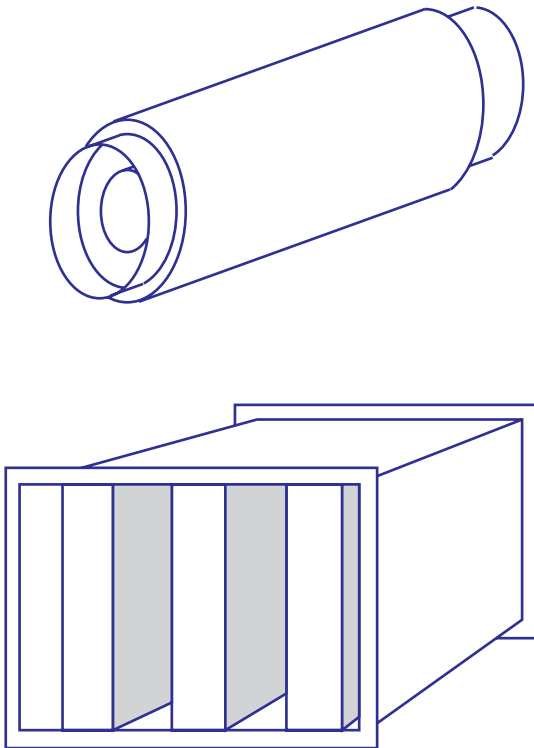

AFON-S

SILENZIATORI Serie

I silenziatori rettangolari o circolari a setti AFON-S sono particolarmente indicati per l'assorbimento del rumore negli impianti di aspirazione, vengono montati normalmente sui camini, riducendo le emissioni sonore verso l'ambiente esterno.

The rectangular or circular noises suppressor to septa AFON-S are particularly indicate you for the absorption of the noise in the aspiration systems, come normally mount on the fireplaces, reducing the sonorous emissions to you towards the external atmosphere.

Der rechteckige oder Rundschreibengeräuschentstörer zu den Scheidewände, die AFON-S zeigen sind Sie besonders, für die Absorption der Geräusche in den Aspiration Systemen, gekommene normalerweise Einfassung auf den Kaminen an und verringern die sonorous Emissionen auf Ihnen in Richtung zur externen Atmosphäre.