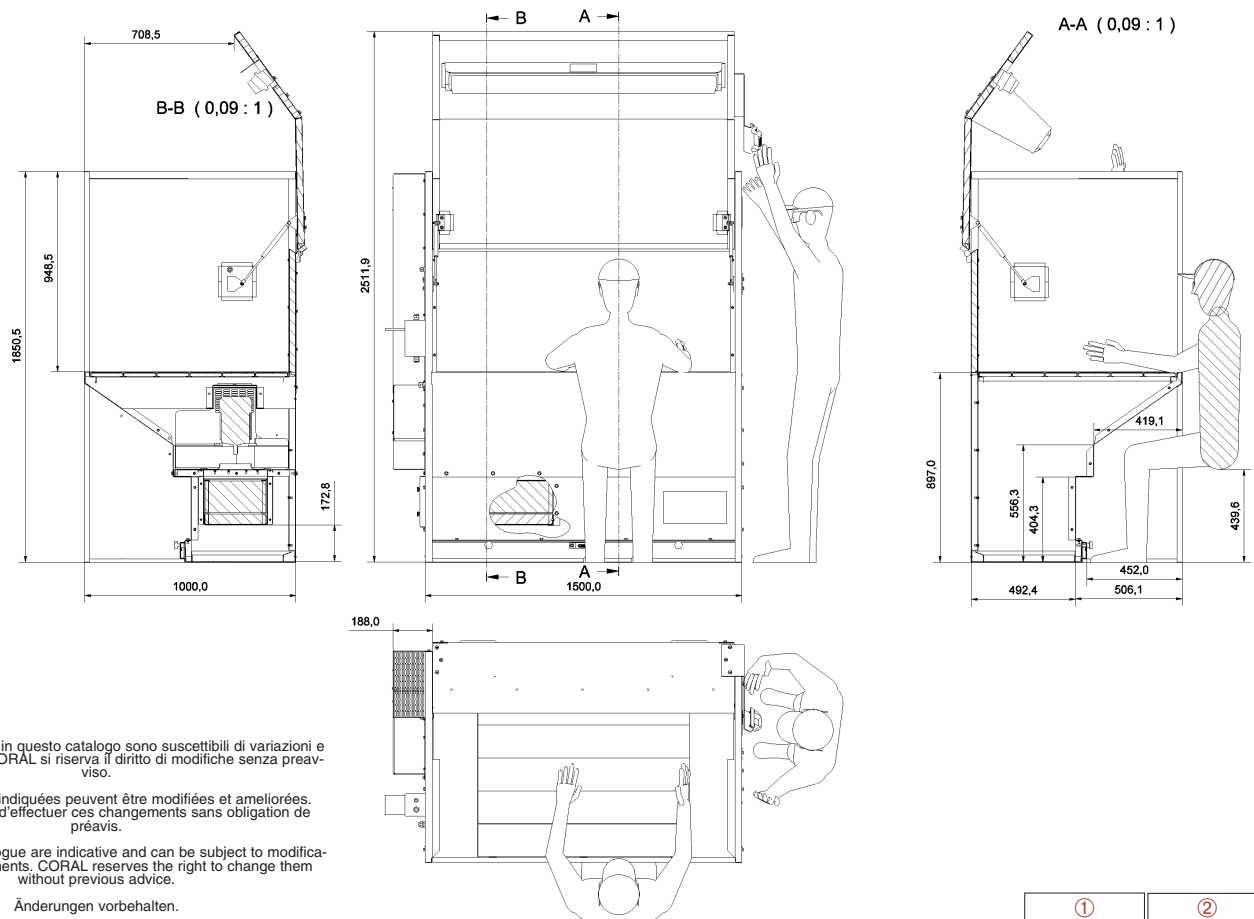

Tutti i dati contenuti in questo catalogo sono suscettibili di variazioni e miglioramenti. La CORAL si riserva il diritto di modifiche senza preavviso.

Les données sus-indiquées peuvent être modifiées et améliorées. CORAL a le droit d'effectuer ces changements sans obligation de préavis.

Values on this catalogue are indicative and can be subject to modification and improvements. CORAL reserves the right to change them without previous advice.

Änderungen vorbehalten.

Todos los datos contenidos en este catálogo están sujetos a variaciones. CORAL se reserva el derecho de modificarlos sin aviso previo.